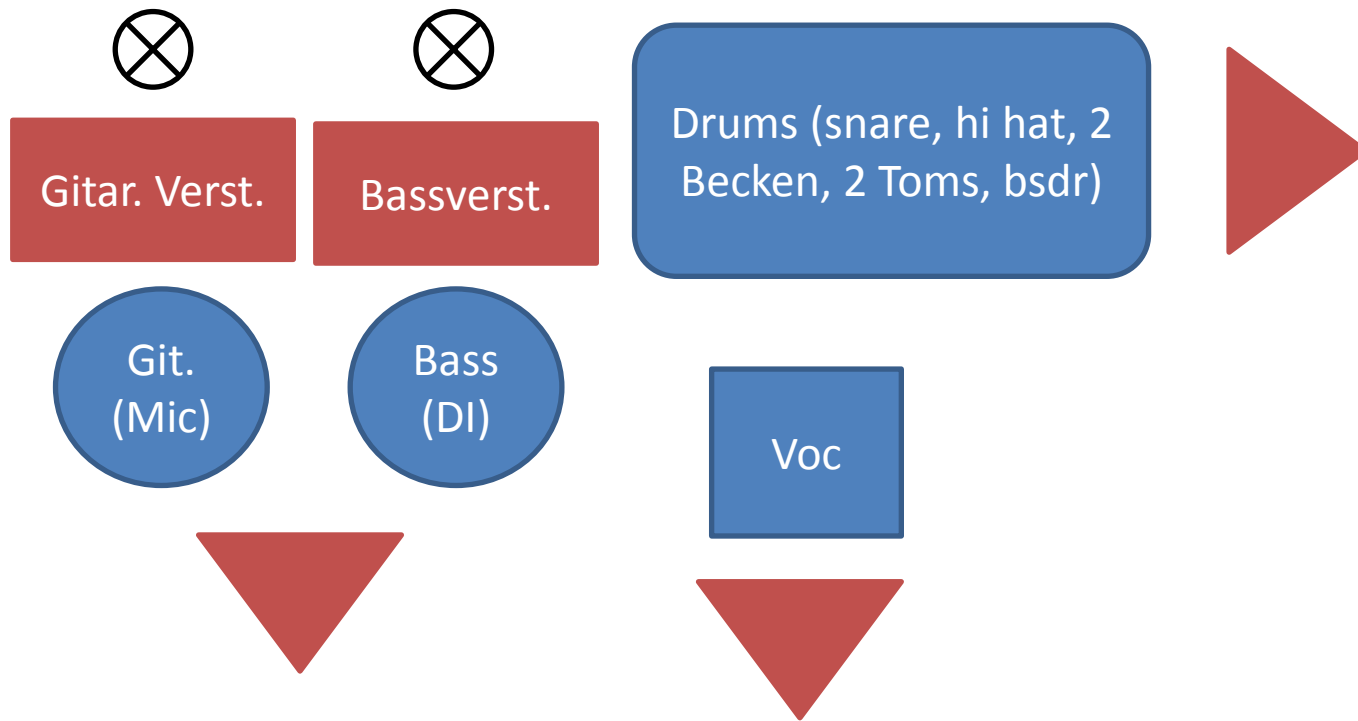

Jazz Royal - Bühnenplan

 = Monitore / Wedges

 = Stromanschluss 220 V

Kontakt: Hendrik Nehls | 0176 41848289